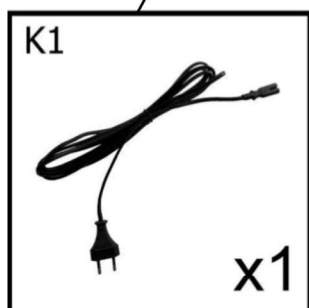

ALGAVRE (2AL/ESRV/KST-TE-2EL/Bett-RC/BK/KST)

Zestawienie okuć i poduszek

ALGAVRE (2AL/ESRV/KST-TE-2EL/Bett-RC/BK/KST)

Poduszki
zagłówki

2 szt.

2 szt.

Okucia:

TE

RC/BK

PODŁĄCZENIE ZASILACZA

V:01/10.2018