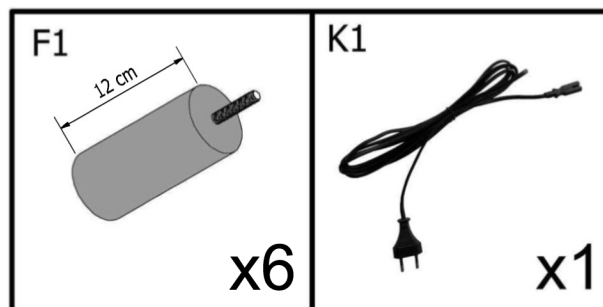

ALGAVRE (2AL/ESRV/KST-TE-2EL/Bett-RC/BK/KST)

Zestawienie okuć i poduszek

ALGAVRE (2AL/ESRV/KST-TE-2EL/Bett-RC/BK/KST)

Poduszki
zagłówki

2 szt.

2 szt.

Okucia:

TE