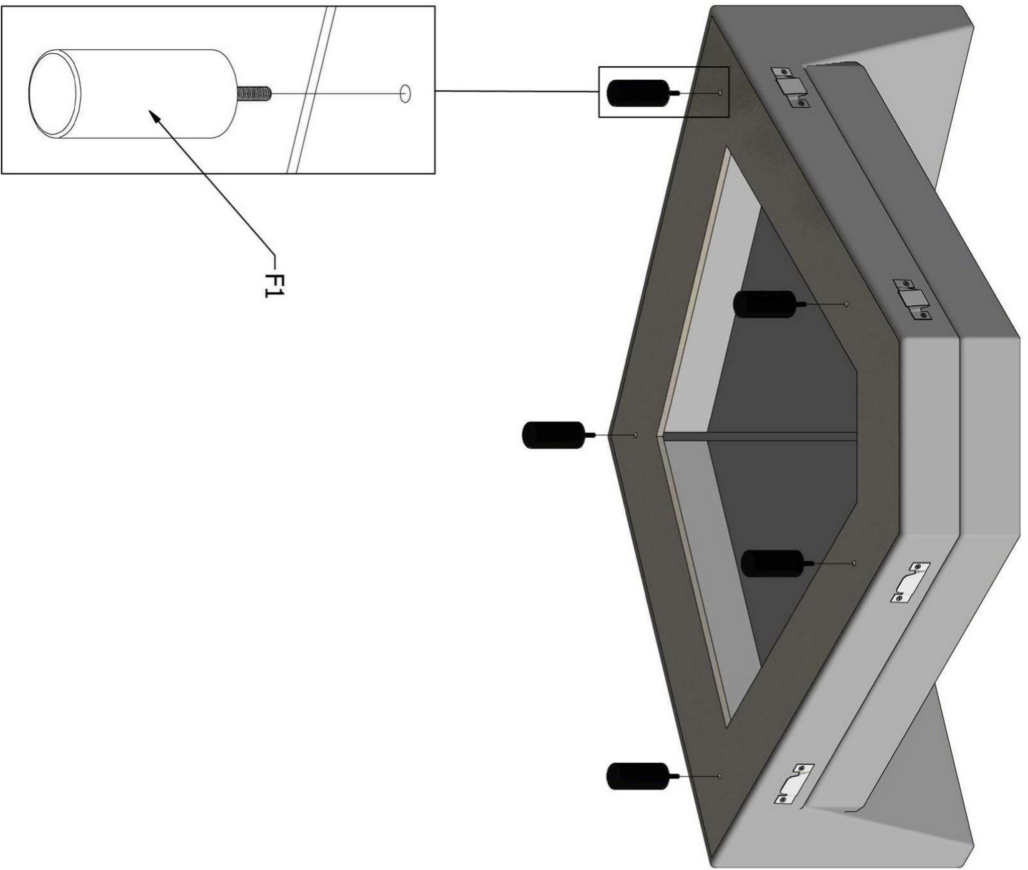

ALGAVRE (2AL/ESRV/KST-TE-2EL/Bett-RC/BK/KST)

Zestawienie okuć i poduszek

ALGAVRE (2AL/ESRV/KST-TE-2EL/Bett-RC/BK/KST)

Poduszki
zagłówki

2 szt.

2 szt.

Okucia:

TE