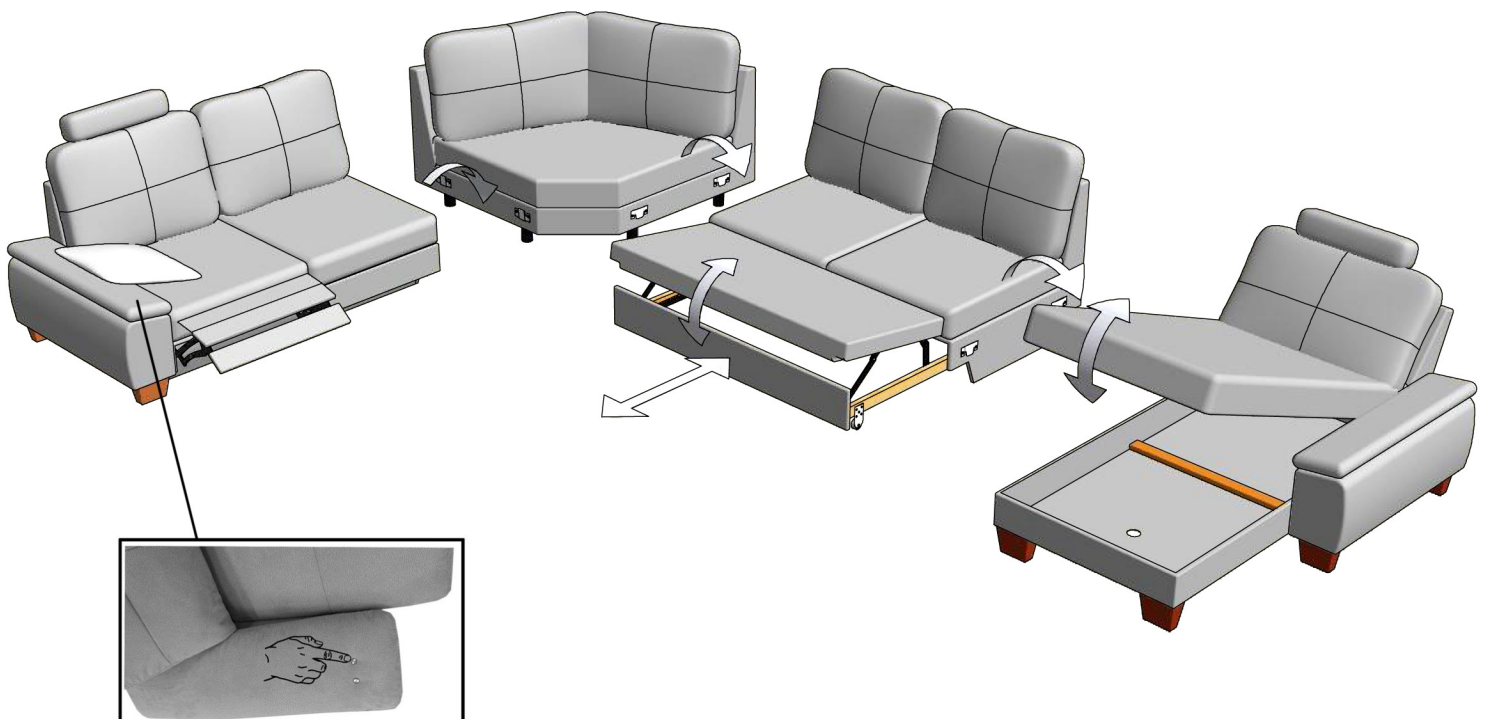

ALGAVRE (2AL/ESRV/KST-TE-2EL/Bett-RC/BK/KST)

Zestawienie okuć i poduszek

ALGAVRE (2AL/ESRV/KST-TE-2EL/Bett-RC/BK/KST)

Poduszki
zagłówki

2 szt.

2 szt.

Okucia:

TE

RC/BK

PODŁĄCZENIE ZASILACZA

V:01/10.2018